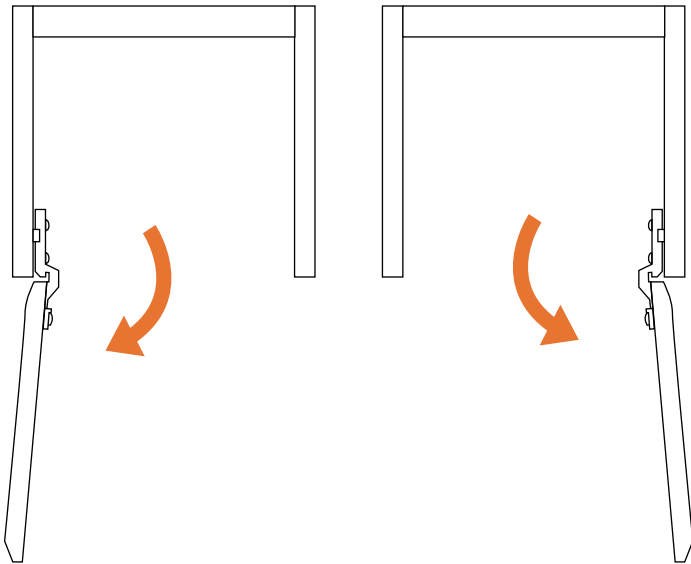

Left Door Swing to Right Door Swing