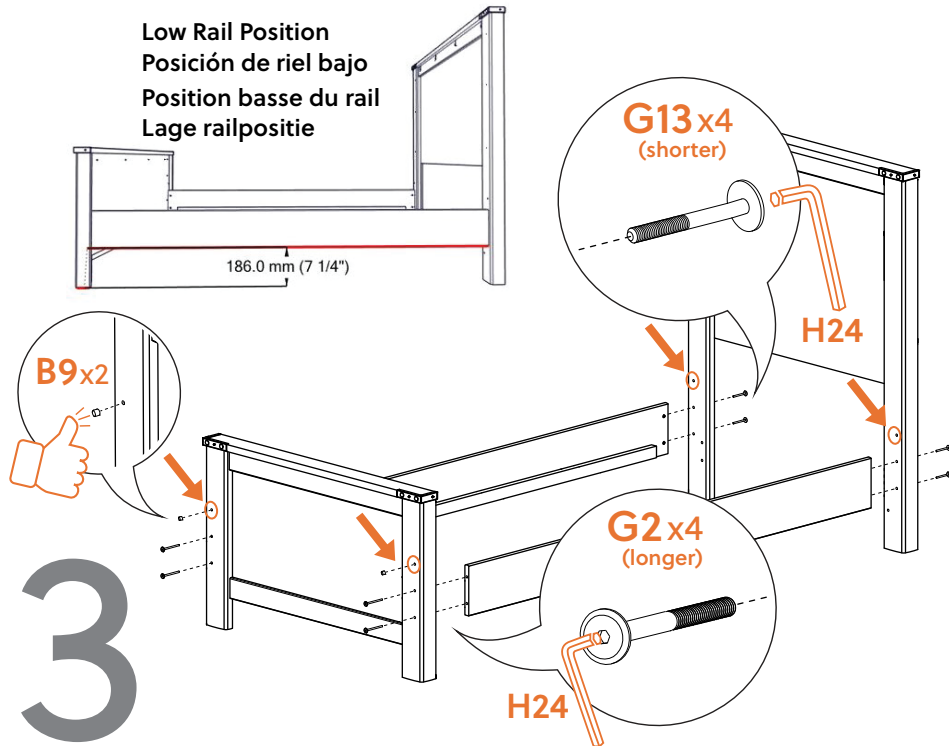

Deze tas bevat kleine onderdelen die verstikkingsgevaar opleveren voor kinderen onder de 3 jaar. Deze onderdelen zijn voor volwassen montage alleen en moet permanent worden bevestigd aan de meubilair. Alle ongebruikte onderdelen moeten op de juiste manier worden weggegooid.

1

2

Low Rail Position
 Posición de riel bajo
 Position basse du rail
 Lage railpositie

3

High Rail Position
 Posición de riel alto
 Position haute du rail
 Hoge railpositie

4

5

Low Rail Option