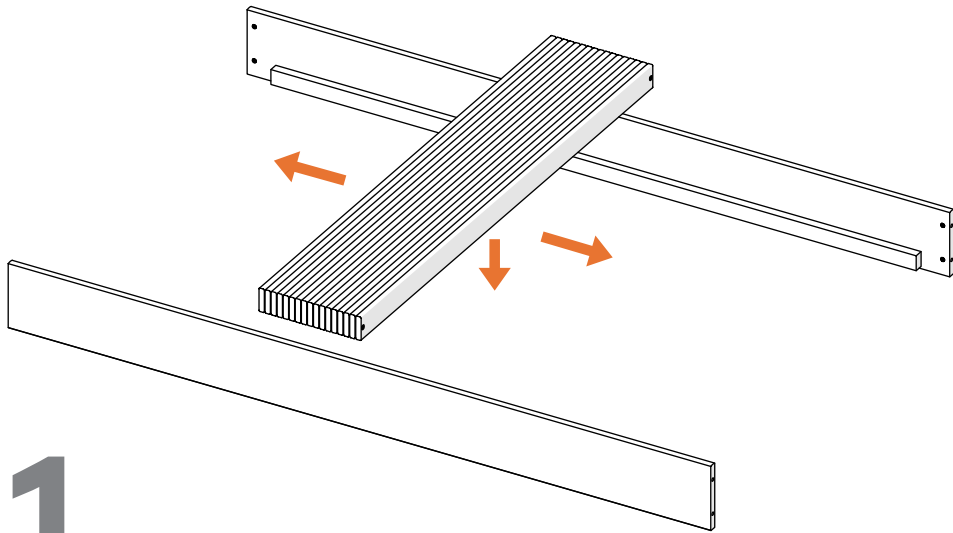

1

2

Choose your Scenario

3

4