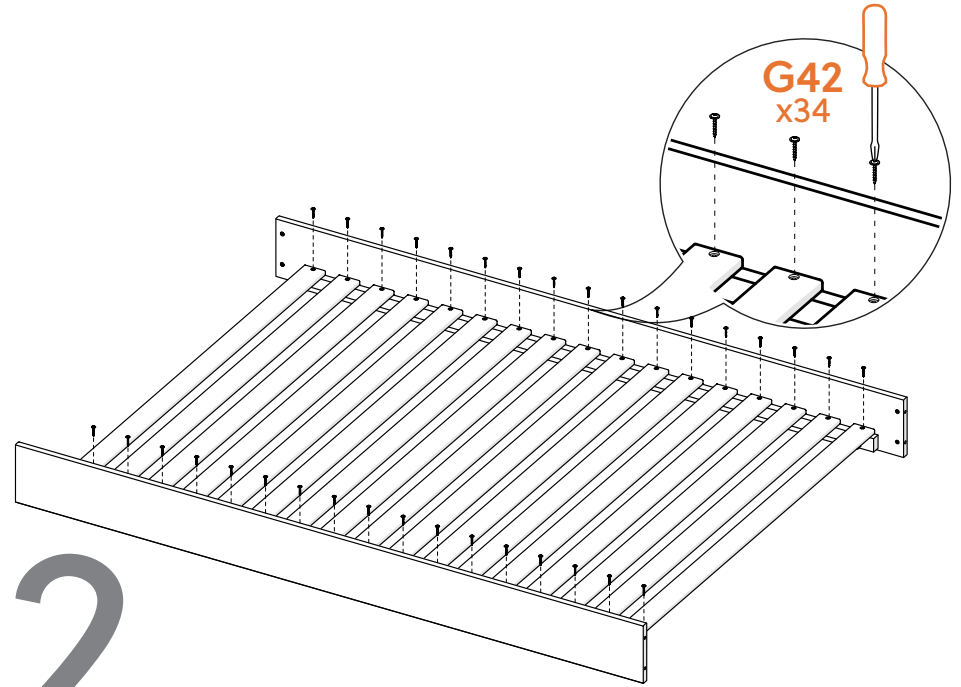

1

2

Choose your Scenario

3

4