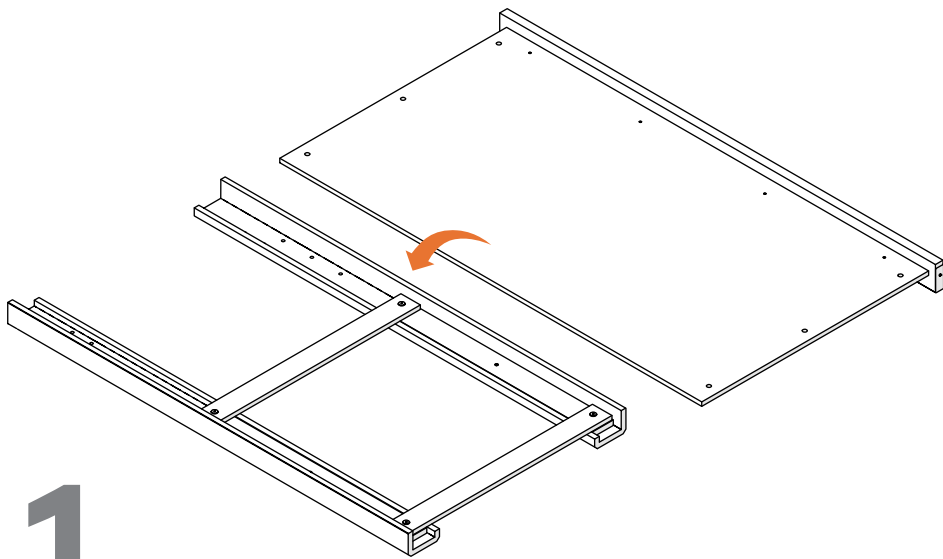

Assembly instructions for:
Headboard

Part # 115303 (11/28/22)

Scan Code for
Video Tutorial

HARDWARE

This bag contains small parts that present a choking hazard for children under 3 years of age. These parts are for adult assembly only and should be permanently affixed to the furniture. Any unused parts should be discarded properly.

Esta bolsa contiene piezas pequeñas que presentan un peligro de asfixia, para niños menores de 3 años. Estas piezas son para adultos, montaje solamente y debe fijarse permanentemente a la muebles. Las piezas no utilizadas deben desecharse correctamente.

Ce sac contient de petites pièces qui présentent un risque d'étouffement pour les enfants de moins de 3 ans. Ces pièces sont pour adultes montage uniquement et doit être fixé de façon permanente au meubles. Toutes les pièces inutilisées doivent être jetées correctement.

Deze tas bevat kleine onderdelen die verstikkingsgevaar opleveren voor kinderen onder de 3 jaar. Deze onderdelen zijn voor volwassen montage alleen en moet permanent worden bevestigd aan de meubilair. Alle ongebruikte onderdelen moeten op de juiste manier worden weggegooid.