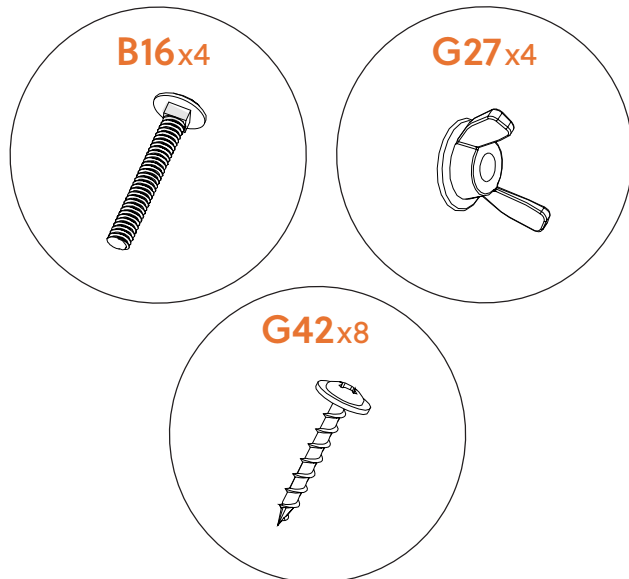

Assembly instructions for:

Bookcase Headboard

Part # 115403 (12/05/22)

Scan Code for
Video Tutorial

WATCH NOW

Life doesn't come with
instructions, but this does

HARDWARE

BUST OUT

REQUIRED TOOL

This bag contains small parts that present a choking hazard for children under 3 years of age. These parts are for adult assembly only and should be permanently affixed to the furniture. Any unused parts should be discarded properly.

Esta bolsa contiene piezas pequeñas que presentan un peligro de asfixia para niños menores de 3 años. Estas piezas son para adultos, montaje solamente y debe fijarse permanentemente a la muebles. Las piezas no utilizadas deben desecharse correctamente.

Deze tas bevat kleine onderdelen die verstikkingsgevaar opleveren voor kinderen onder de 3 jaar. Deze onderdelen zijn voor volwassen montage alleen en moet permanent worden bevestigd aan de meubilair. Alle ongebruikte onderdelen moeten op de juiste manier worden weggegooid.